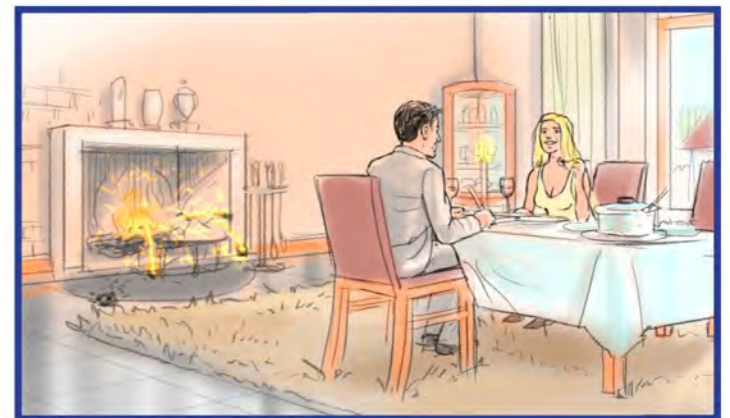

**FRANK SCHLIEF
ILLUSTRATION**

Schlachthof
Lagerstraße 11
Halle H Th.4
20357 Hamburg
Germany

Tel.: 040/ 430 50 30
Fax: 040/ 430 50 10
mobile: 0170/ 543 68 69

frank@kritzeltiere.de

ILLUSTRATION

Die aktuellen Preise: