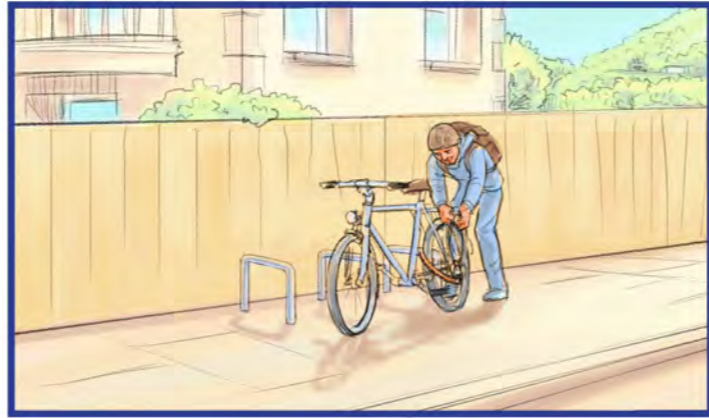

**FRANK SCHLIEF
ILLUSTRATION**

Schlachthof
Lagerstraße 11
Halle H Th.4
20357 Hamburg
Germany

Tel.: 040/ 430 50 30
Fax: 040/ 430 50 10
mobile: 0170/ 543 68 69

frank@kritzeltiere.de

ILLUSTRATION

Die aktuellen Preise: